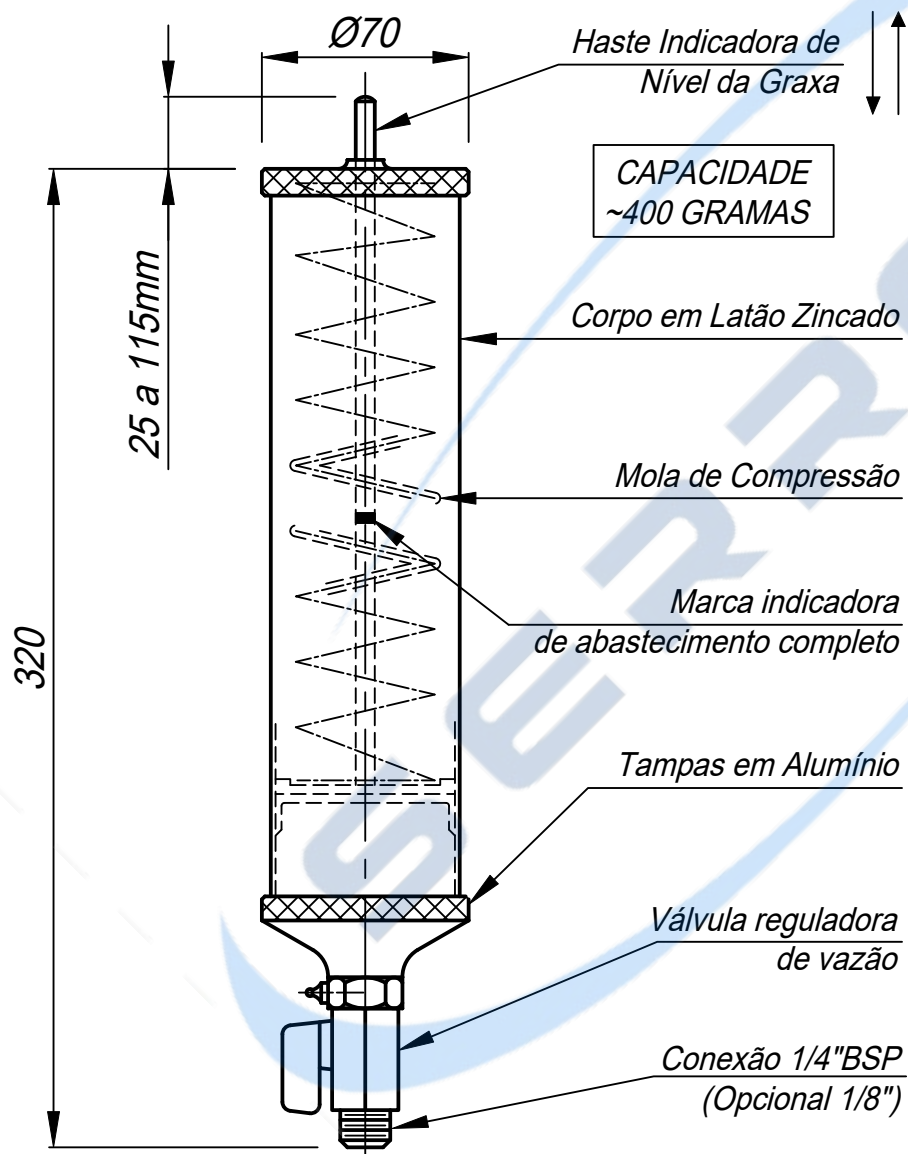

# Lubrificador Automático por Mola para Graxa - 400 gramas

Como especificar: